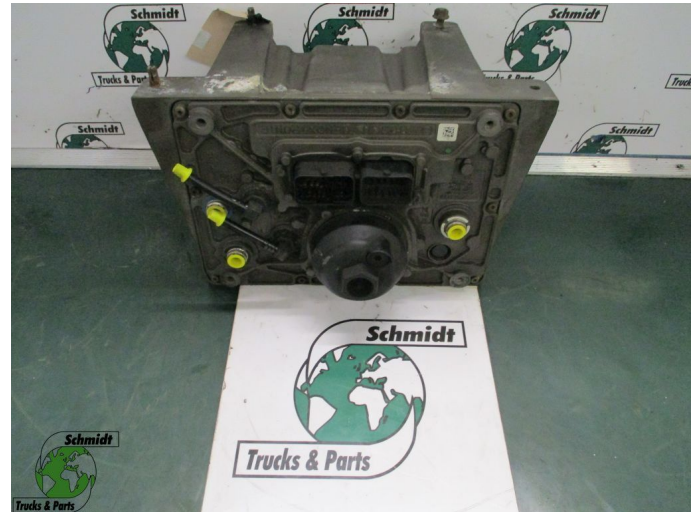

T.: [+31 24 378 00 44](tel:+31243780044)

E.: [info@schmidt-](mailto:info@schmidt-trucks.com)

trucks.com

De Ren 1

6562 JJ, Groesbeek

Nederland

DAF 1693191 / 1791540/1791540 ADBLUE POMP

Konstruktie	Elektrik
Id	2876907
Kilometerstand	0 km
Kraftstoffart	Übrig
Allgemeiner Zustand	Gut
Technischer Zustand	Gut
Optischer Zustand	Gut
Seriennummer	1693191 / 1791540

Beschreibung

DAF XF / CF Adblue pump

PART 1693191 / 1791540 / 1795140

WG 186 // 224 // 384 // 651 //