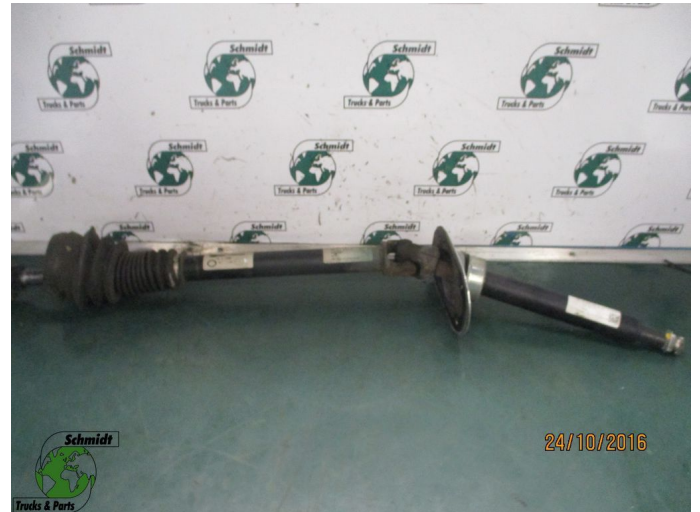

T.: [+31 24 378 00 44](tel:+31243780044)

E.: [info@schmidt-](mailto:info@schmidt-trucks.com)

trucks.com

De Ren 1

6562 JJ, Groesbeek

Nederland

Mercedes-Benz A 942 460 15 09 1842 MP 4

Konstruktion	Lenkung
Id	2878461
Kilometerstand	0 km
Kraftstoffart	Übrig
Allgemeiner zustand	Gut
Technischer zustand	Gut
Optischer zustand	Gut
Seriennummer	A 942 460 15 09

Beschreibung

STUUR AS MERCEDES BENZ 1842 MP 4
PART A 942 460 15 09
WG 526 / 1X ONBEKEND