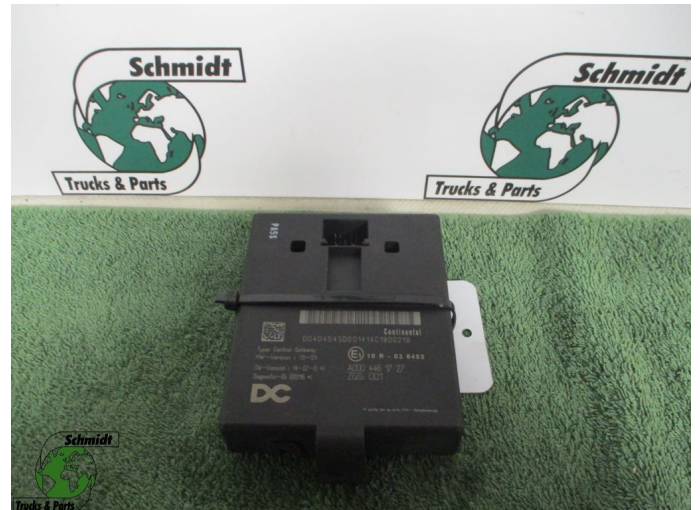

T.: [+31 24 378 00 44](tel:+31243780044)

E.: [info@schmidt-](mailto:info@schmidt-trucks.com)

trucks.com

De Ren 1

6562 JJ, Groesbeek

Nederland

Mercedes-Benz A 000 446 17 27 CENTRAL GATEWAY - ZGS 001

Konstruktion	Elektrik
Id	2878960
Kilometerstand	0 km
Kraftstoffart	Übrig
Allgemeiner zustand	Gut
Technischer zustand	Gut
Optischer zustand	Gut
Seriennummer	A 000 446 17 27

Beschreibung

MERCEDES-BENZ CENTRAL GATEWAY - ZGS 001

PART NR: A 000 446 17 27

WG 511 // 510 // 686 / 805

VAT 03