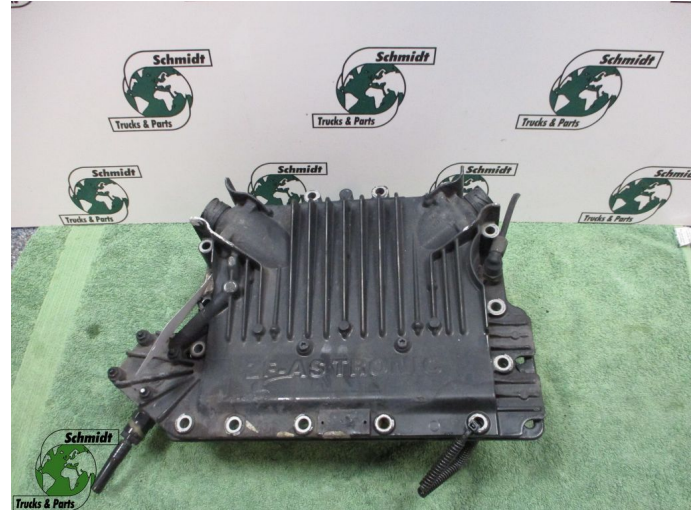

## MAN 81.25809-7457/7614/7657 SCHAKEL MODULATOR

<b>Konstruktion</b>	Kupplungsteil
<b>Id</b>	2878986
<b>Kilometerstand</b>	0 km
<b>Kraftstoffart</b>	Übrig
<b>Allgemeiner zustand</b>	Gut
<b>Technischer zustand</b>	Gut
<b>Optischer zustand</b>	Gut
<b>Seriennummer</b>	81.25809-7457

### Beschreibung

MAN SCHAKEL MODULATOR

PART NR: 81.25809-7457/81.25809-7614/81.25809-7657

WG 703