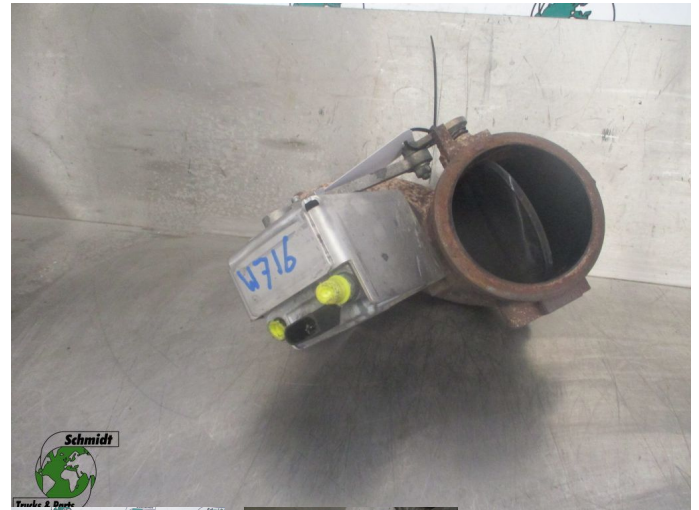

## Iveco HIWAY 5801561933 MOTORREMVENTIEL EURO 6

Konstruktion	Motorteil
Id	2880131
Kilometerstand	0 km
Kraftstoffart	Übrig
Allgemeiner zustand	Gut
Technischer zustand	Gut
Optischer zustand	Gut
Seriennummer	5801561933

### Beschreibung

IVECO HIWAY MOTORREM VENTIEL  
EURO 6

PART NR: 5801561933  
WG 716

IVECO HIWAY EURO 6  
MOTORREMVENTIEL  
5801561933  
WG 716