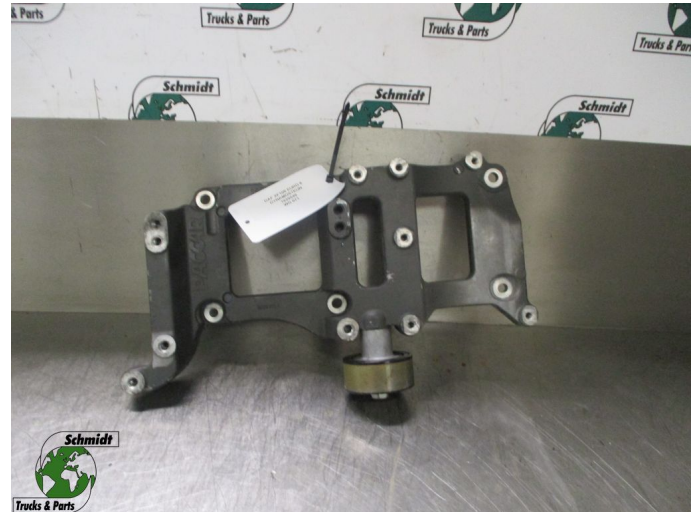

T.: [+31 24 378 00 44](tel:+31243780044)

E.: [info@schmidt-](mailto:info@schmidt-trucks.com)

trucks.com

De Ren 1

6562 JJ, Groesbeek

Nederland

DAF XF106 1929549 DYNAMOSTEUN EURO 6

Konstruktion	Motorteil
Id	2882405
Kilometerstand	0 km
Kraftstoffart	Übrig
Allgemeiner zustand	Gut
Technischer zustand	Gut
Optischer zustand	Gut
Seriennummer	1929549

Beschreibung

DAF XF106 DYNAMOSTEUN
EURO 6

PART NR: 1929549

WG 671 / 618/ P30