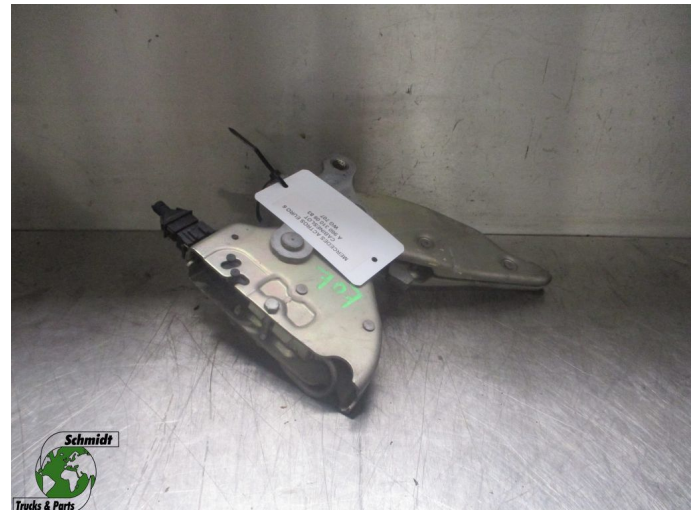

# Mercedes-Benz ACTROS A 960 310 09 83 CABINESLOT EURO 6

Konstruktion	Kabinenteil
Id	2882573
Kilometerstand	0 km
Kraftstoffart	Übrig
Allgemeiner zustand	Gut
Technischer zustand	Gut
Optischer zustand	Gut
Seriennummer	A 960 310 09 83

## Beschreibung

MERCEDES ACTROS CABINESLOT  
EURO 6

PART NR: A 960 310 09 83  
WG 707