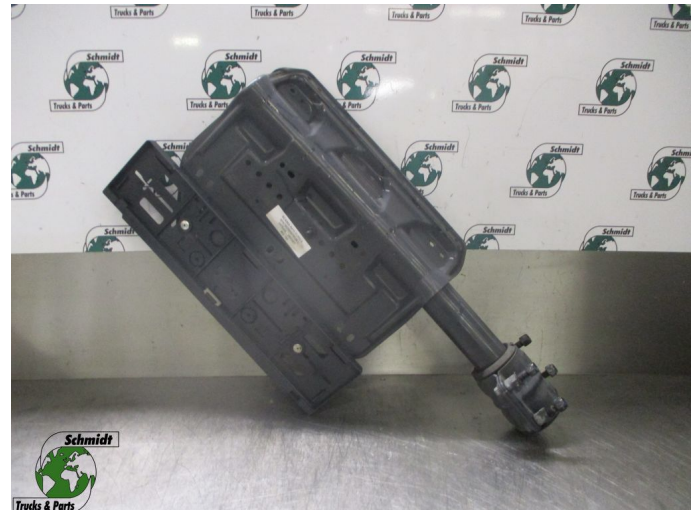

## Scania R410 2476495 / 2800401 SPATBORDSTEUN LINKS EURO 6 MODEL 2020

<b>Konstruktie</b>	Kotflügel
<b>Id</b>	2882772
<b>Kilometerstand</b>	0 km
<b>Kraftstoffart</b>	Übrig
<b>Allgemeiner Zustand</b>	Gut
<b>Technischer Zustand</b>	Gut
<b>Optischer Zustand</b>	Gut
<b>Seriennummer</b>	2476495

### Beschreibung

SCANIA R410 SPATBORDSTEUN LINKS  
EURO 6 MODEL 2020

PART NR: 2476495 / 2800401

WG 785