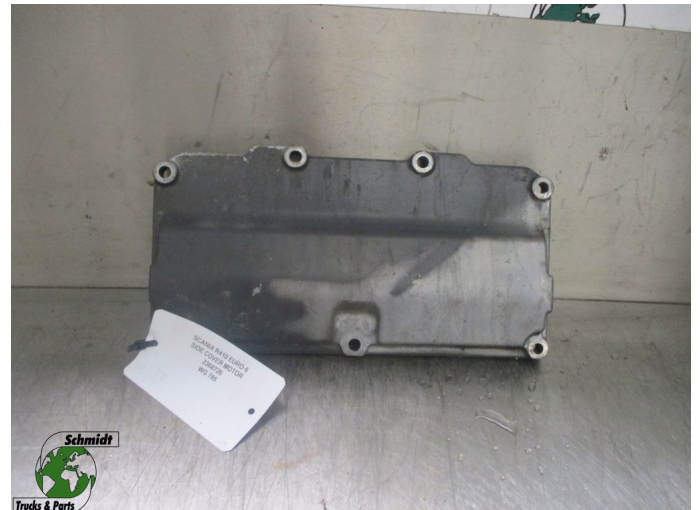

T.: [+31 24 378 00 44](tel:+31243780044)

E.: [info@schmidt-](mailto:info@schmidt-trucks.com)

trucks.com

De Ren 1

6562 JJ, Groesbeek

Nederland

Scania R410 2368726 SIDE COVER MOTOR EURO 6 MODEL 2020

Konstruktion	Motorteil
Id	2882939
Kilometerstand	0 km
Kraftstoffart	Übrig
Allgemeiner zustand	Gut
Technischer zustand	Gut
Optischer zustand	Gut
Seriennummer	2368726

Beschreibung

SCANIA R410 SIDE COVER MOTOR
EURO 6 MODEL 2020

PART NR: 2368726

WG 785 VAT 02//RM839 VAT 03