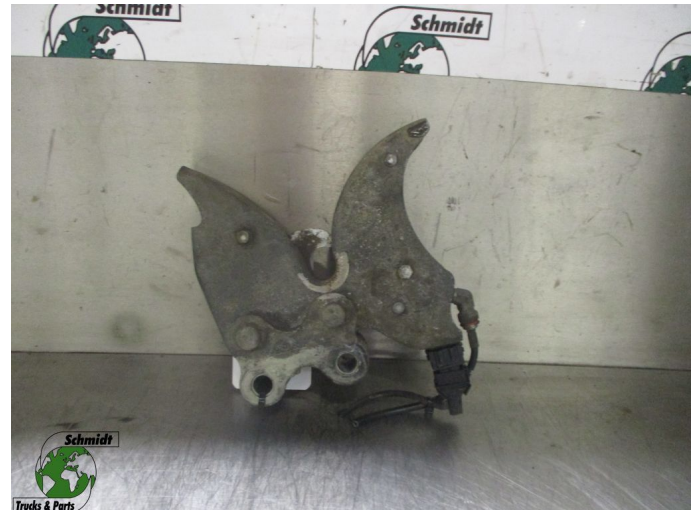

T.: [+31 24 378 00 44](tel:+31243780044)

E.: [info@schmidt-](mailto:info@schmidt-trucks.com)

trucks.com

De Ren 1

6562 JJ, Groesbeek

Nederland

Mercedes-Benz ACTROS A 960 310 16 83 CABINESLOT EURO 6

Konstruktion	Kabinenteil
Id	2882968
Kilometerstand	0 km
Kraftstoffart	Übrig
Allgemeiner zustand	Gut
Technischer zustand	Gut
Optischer zustand	Gut
Seriennummer	A 960 310 16 83

Beschreibung

MERCEDES ACTROS CABINESLOT
EURO 6

PART NR: A 960 310 16 83

WG 777