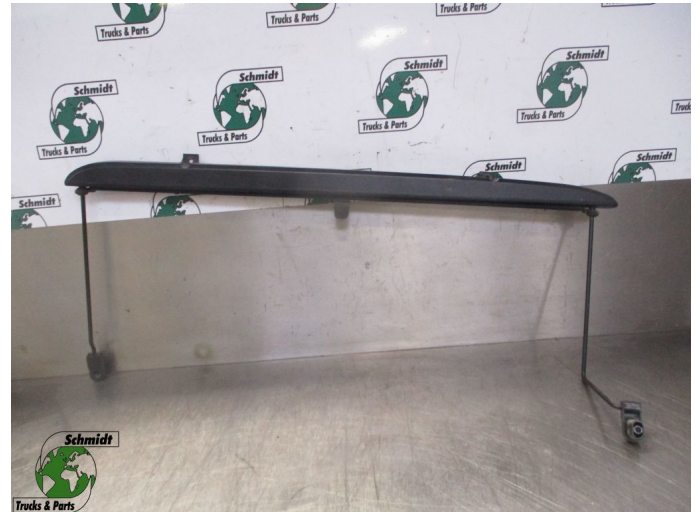

T.: [+31 24 378 00 44](tel:+31243780044)

E.: [info@schmidt-](mailto:info@schmidt-trucks.com)

trucks.com

De Ren 1

6562 JJ, Groesbeek

Nederland

Mercedes-Benz A 960 810 02 20 Binnen zonnen scherm mp 4

Konstruktion	Kabinenteil
Id	2883721
Kilometerstand	0 km
Kraftstoffart	Übrig
Allgemeiner zustand	Gut
Technischer zustand	Gut
Optischer zustand	Gut
Seriennummer	A 960 810 02 20