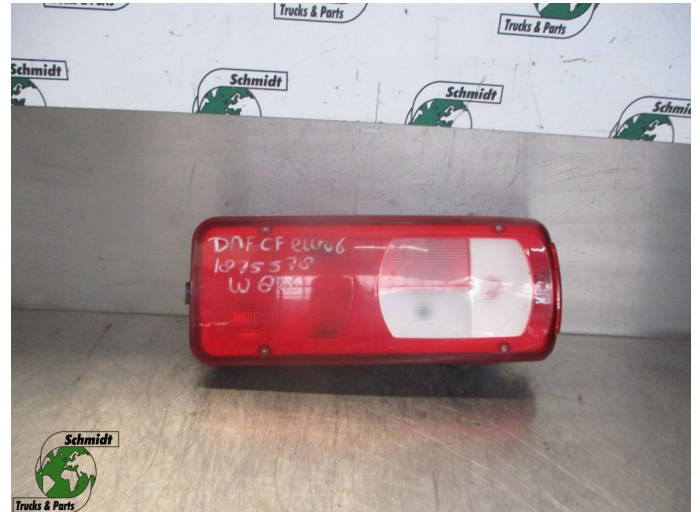

T.: [+31 24 378 00 44](tel:+31243780044)

E.: [info@schmidt-](mailto:info@schmidt-trucks.com)

trucks.com

De Ren 1

6562 JJ, Groesbeek

Nederland

DAF 1875578 ACHTERLAMP DAF CF XF LF

Konstruktion	Rücklicht
Id	2884287
Kilometerstand	0 km
Kraftstoffart	Übrig
Allgemeiner Zustand	Gut
Technischer Zustand	Gut
Optischer Zustand	Gut
Seriennummer	1875578

Beschreibung

DAF CF XF LF ACHTER LAMP
PART 1875578
WG 826