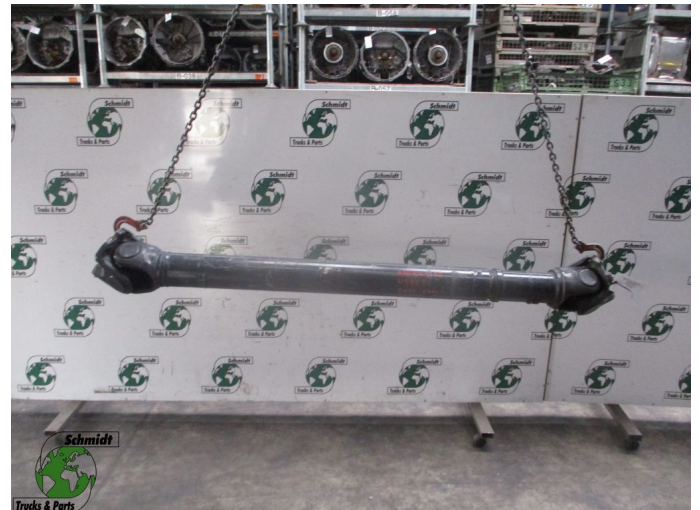

Konstruktie	Antriebsachse
Id	2884294
Kilometerstand	0 km
Kraftstoffart	Übrig
Allgemeiner Zustand	Gut
Technischer Zustand	Gut
Optischer Zustand	Gut
Seriennummer	A 661 410 51 02

Beschreibung

MERCEDES ACTROS AANDRIJFAS
EURO 6 MODEL 2021