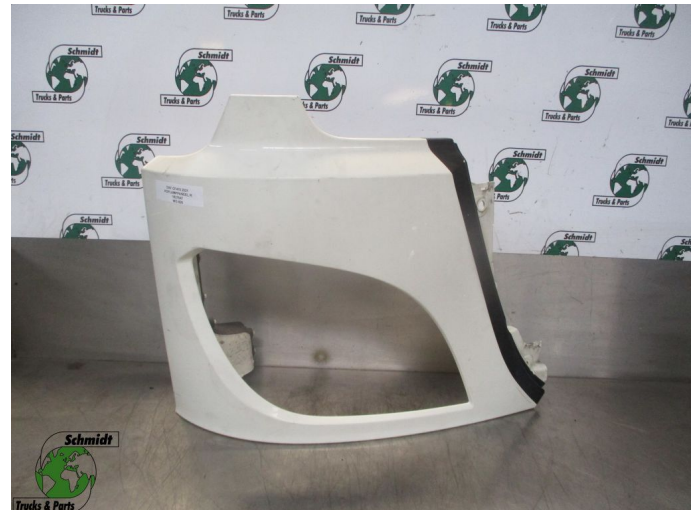

T.: [+31 24 378 00 44](tel:+31243780044)

E.: [info@schmidt-](mailto:info@schmidt-trucks.com)

trucks.com

De Ren 1

6562 JJ, Groesbeek

Nederland

DAF CF410 1837647 KOPLAMPPANEEL RECHTS EURO 6 MODEL 2021

Konstruktion	Kabinenteil
Id	2884323
Kilometerstand	0 km
Kraftstoffart	Übrig
Allgemeiner zustand	Gut
Technischer zustand	Gut
Optischer zustand	Gut
Seriennummer	1837647

Beschreibung

DAF CF410 KOPLAMPPANEEL RECHTS
EURO 6 MODEL 2021

PART NR: 1837647

WG 826