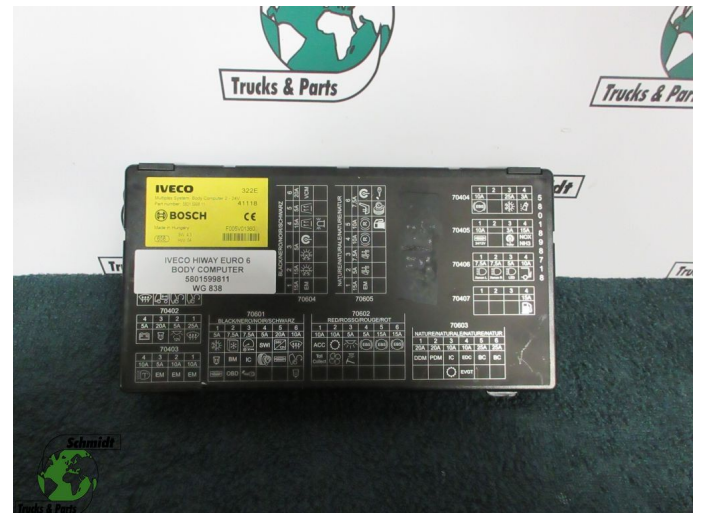

## Iveco HIWAY 5801599811 BODY COMPUTER EURO 6

Konstruktion	Elektrik
Id	2885266
Kilometerstand	0 km
Kraftstoffart	Übrig
Allgemeiner zustand	Gut
Technischer zustand	Gut
Optischer zustand	Gut
Seriennummer	5801599811

### Beschreibung

IVECO HIWAY BODY COMPUTER  
EURO 6

PART NR: 5801599811

WG 838