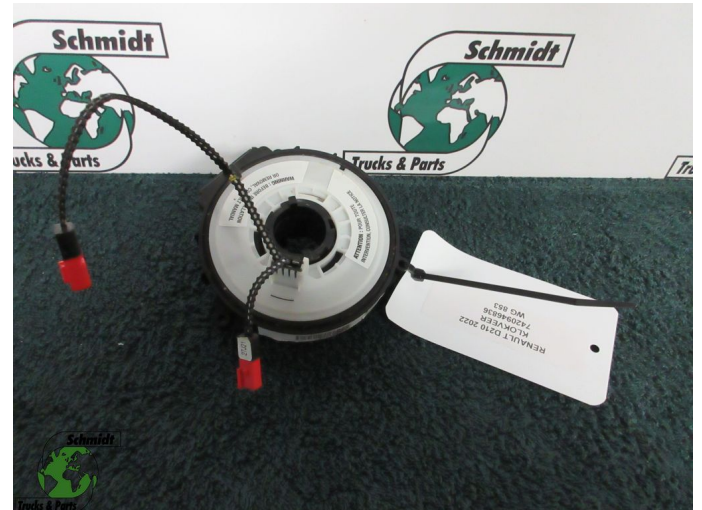

T.: [+31 24 378 00 44](tel:+31243780044)

E.: [info@schmidt-](mailto:info@schmidt-trucks.com)

trucks.com

De Ren 1

6562 JJ, Groesbeek

Nederland

Renault 7420946836 KLOKVEER RENAULT D210 EURO 6

Konstruktion	Elektrik
Id	2885705
Kilometerstand	0 km
Kraftstoffart	Übrig
Allgemeiner zustand	Gut
Technischer zustand	Gut
Optischer zustand	Gut
Seriennummer	7420946836

Beschreibung

RENAULT D 210 EURO 6

PART 7420946836

WG 853