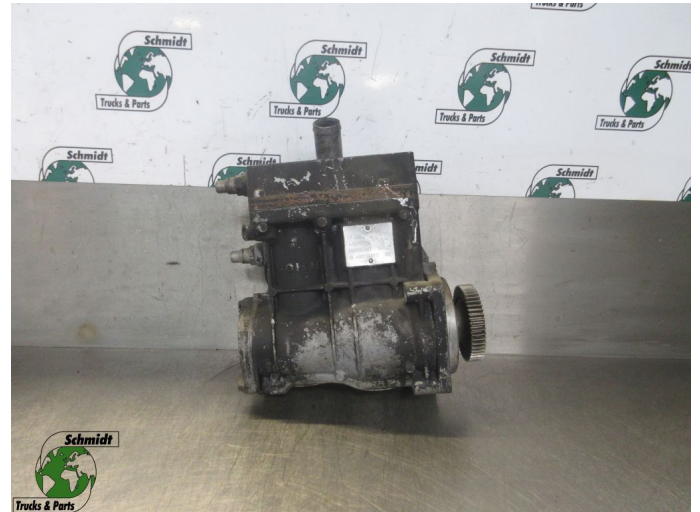

## Mercedes-Benz A 001 130 89 15 COMPRESSOR MERCEDES

Konstruktion	Verdichter
Id	2885929
Kilometerstand	0 km
Kraftstoffart	Übrig
Allgemeiner zustand	Gut
Technischer zustand	Gut
Optischer zustand	Durchschnittlich
Seriennummer	A 001 130 89 15

### Beschreibung

MERCEDES COMPRESSOR  
PART A 001 130 89 15