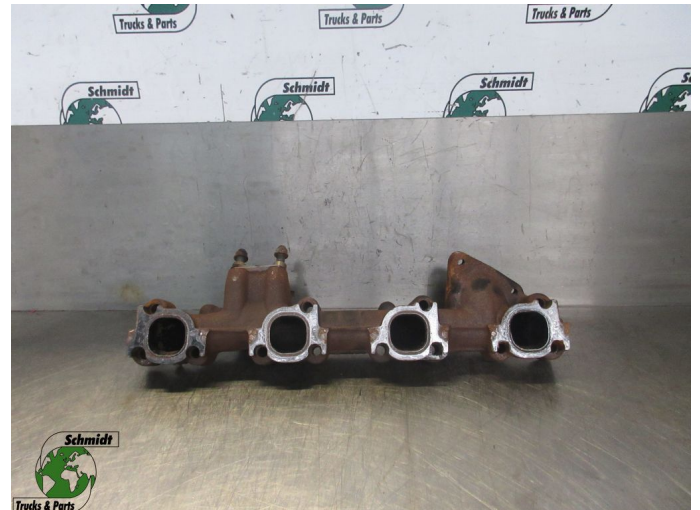

T.: [+31 24 378 00 44](tel:+31243780044)

E.: [info@schmidt-](mailto:info@schmidt-trucks.com)

trucks.com

De Ren 1

6562 JJ, Groesbeek

Nederland

Renault 23652695 UITLAATSPRUITSTEUK RENAULT D 210 EURO 6

Konstruktie	Abgaskrümmer
Id	2886010
Kilometerstand	0 km
Kraftstoffart	Übrig
Allgemeiner Zustand	Gut
Technischer Zustand	Gut
Optischer Zustand	Gut
Seriennummer	23652695

Beschreibung

RENAULT D 210 EURO 6
PART 23652695
WG 853