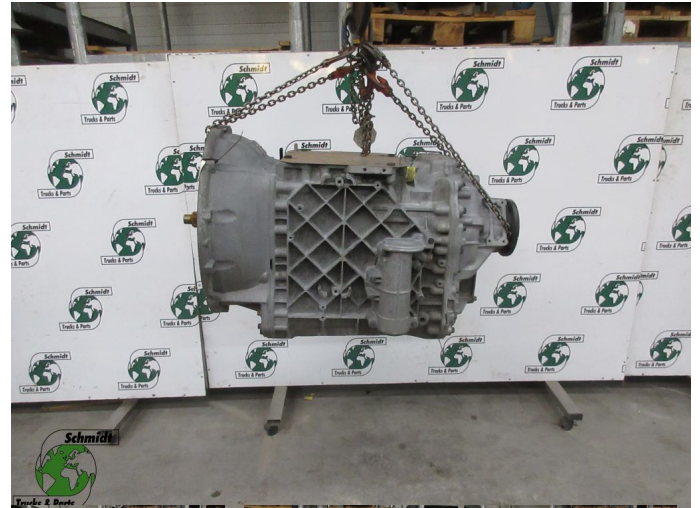

Beschreibung

RENAULT T-SERIE TRANSMISSIE

EURO 6

PART NR: 7403190713 AT2612E 3190713

WG 708 LOC B 020

WG 709 LOC B 043

WG 734 LOC: B 040

WIJ HEBBEN CA 100 NIEUWE MOTOR EN TRANSMISSIE OP VOORRAAD

OOK CA 500 GEBRUIKTE MOTOR EN TRANSMISSIE EURO 6 & 5 OP VOORRAAD