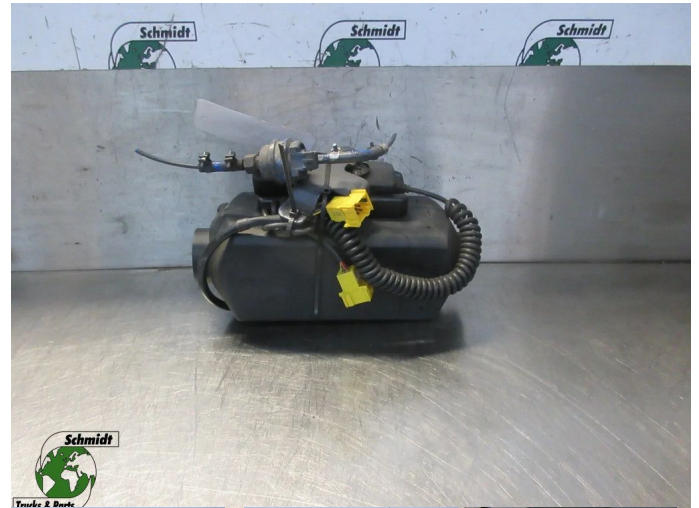

T.: [+31 24 378 00 44](tel:+31243780044)

E.: [info@schmidt-](mailto:info@schmidt-trucks.com)

trucks.com

De Ren 1

6562 JJ, Groesbeek

Nederland

Scania 1724826 standkachel Eberspacher D2

Konstruktion	Heizung
Id	2888231
Kilometerstand	0 km
Kraftstoffart	Übrig
Allgemeiner Zustand	Gut
Technischer Zustand	Gut
Optischer Zustand	Gut
Seriennummer	1724826

Beschreibung

SCANIA R480 STANDKACHEL EBERSPACHER D2

PARTNR.: 1724826

EG: 691

SCANIA R480
STANDKACHEL
1724826
WG 691

691