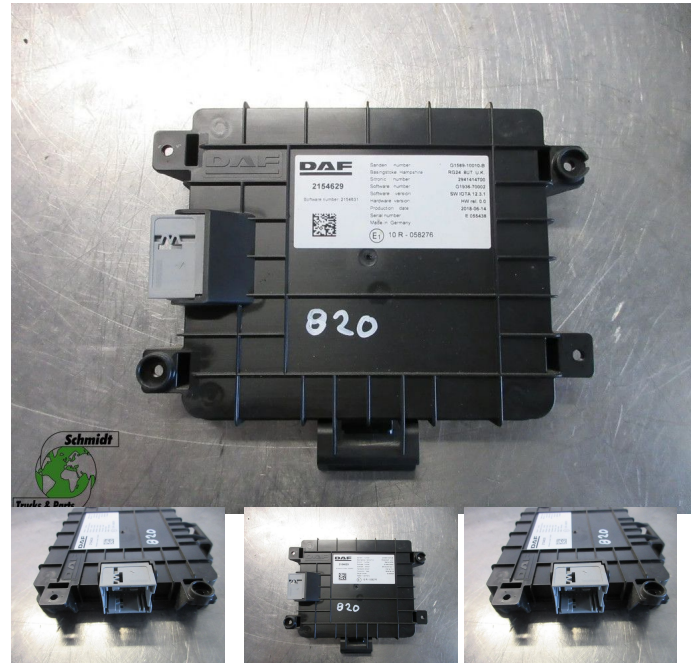

## DAF 2154629 REGELEENHEID DAF XF CF EURO 6

<b>Konstruktie</b>	Elektrik
<b>Id</b>	2889131
<b>Kilometerstand</b>	0 km
<b>Kraftstoffart</b>	Übrig
<b>Allgemeiner Zustand</b>	Gut
<b>Technischer Zustand</b>	Gut
<b>Optischer Zustand</b>	Gut
<b>Seriennummer</b>	2154629

### Beschreibung

DAF XF CF 480  
 PART NR: 2154629  
 WG: 754// 641 / 820

**DAF**  
 2154629  
 Seriennummer: 2154629  
 Besondere Merkmale: R224 407 04 4  
 Elektrik: 2889131  
 Software: 0208-0000  
 Hardware: 00 0274 12 1  
 Produkt: 004  
 Made in Germany  
 10 R - 058276