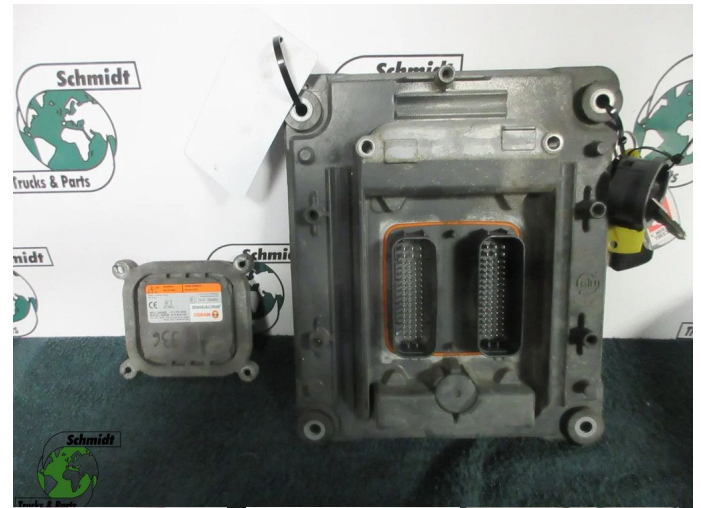

T.: [+31 24 378 00 44](tel:+31243780044)

E.: [info@schmidt-](mailto:info@schmidt-trucks.com)

trucks.com

De Ren 1

6562 JJ, Groesbeek

Nederland

Renault 2100545//7485020848//7485026848 EDC MOTOR MODULEN T 520 EURO 6

Konstruktie	Elektrik
Id	2889287
Kilometerstand	0 km
Kraftstoffart	Übrig
Allgemeiner zustand	Gut
Technischer zustand	Gut
Optischer zustand	Gut
Seriennummer	2100545//7485020848//7485026848

Beschreibung

RENAULT T 520 EURO 6

PART 2100545//7485020848//7485026848

WG 936 IS MET SLEUTEL EN LEZER !!!!

RENAULT T 520 EURO 6
MOTOR EDC MODULEN
7421900545/7485020848
7485026848
WG 936

Developed in partnership
between
Volvo Powertrain and
Schmidt
21900545 P01
E1 109-05 9004
81453A
P21900545#T17813852#