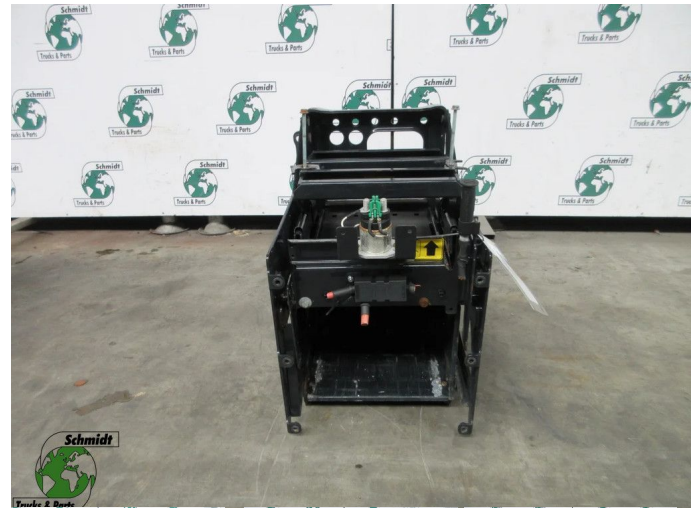

# MAN 81.41860-5430//81.41860-5416 ACCUBAK MAN 18.460 MODEL 2020

<b>Konstruktio</b>	Fahrgestellteil
<b>Id</b>	2889613
<b>Kilometerstand</b>	0 km
<b>Kraftstoffart</b>	Übrig
<b>Allgemeiner zust</b>	Gut
<b>Technischer zust</b>	Gut
<b>Optischer zust</b>	Gut
<b>Seriennummer</b>	81.41860-5430//81.41860-5416

## Beschreibung

MAN 18.460 EURO 6  
PART 81.41860-5430//81.41860-5416  
WG 920 LOC PP 012

MAN 18.460 EURO 6  
ACCUBAK  
81.41860-5430/5416  
WG: 920