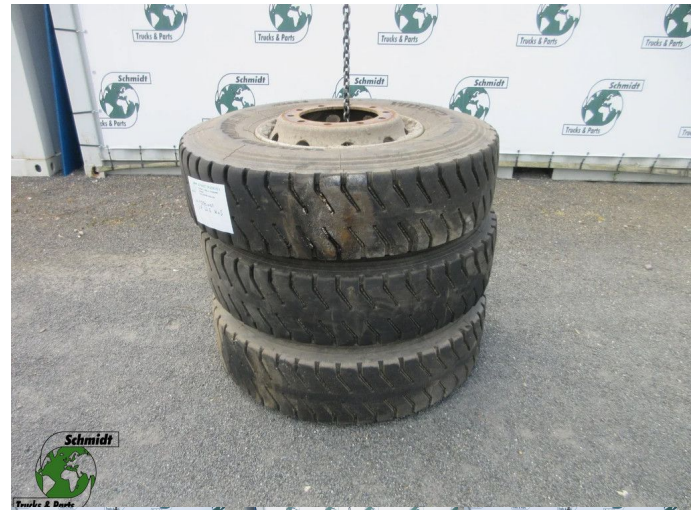

Beschreibung

13R 22.5 M+S 3 X BAND MET WIEL WINDPOWER WDC52
PROFIEL CA 50%