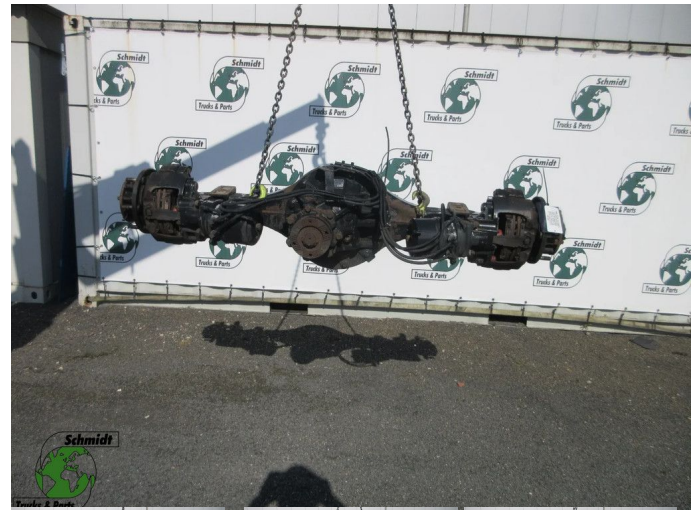

Beschreibung

MAN TGL 12.250 EURO 5 EEV
PART 81.35003-7485//81.35003-7787// 81.35010-6169
RATIO 3,364 Z=37.11
WG 928 LOC DELTA 1