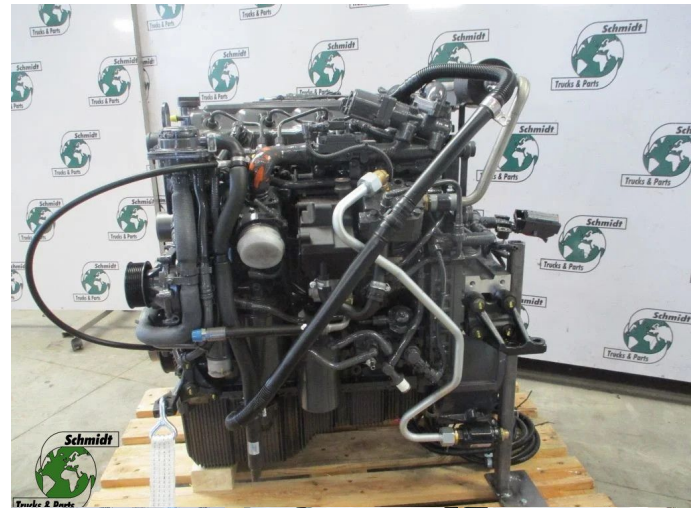

Konstruktie	Motor
Id	2889729
Kilometerstand	0 km
Kraftstoffart	Übrig
Allgemeiner Zustand	Sehr gut
Technischer Zustand	Sehr gut
Optischer Zustand	Sehr gut
Seriennummer	1721224 PX -5 135 K2 DAF LF 180

Beschreibung

DAF LF 210 EURO 6 NIEUWE MOTOR 2 X OP VOORRAAD
 PART 1721224 PX -5 135 K2 DAF LF 180 PK
 WG 752 // 656 LOC SHOWROOM
 WIJ HEBBEN CA 100 NIEUWE MOTOR EN TRANSMISSIE OP VOORRAAD
 OOK CA 500 GEBRUIKTE MOTOR EN TRANSMISSIE EURO 6 & 5 OP VOORRAAD

ENGINE TYPE	PV - 5 135 K2	24	03002
SERIAL NUMBER	76483730	49	D 060011
BUILD DATE	20 - 05 - 19	85	00018
POWER POINT	135KW	89	00 115
ENGINE DISPLACEMENT	4.5 LITRES	ES	DD 001
		ES	00E 001

MADE BY CUMMINS INC.