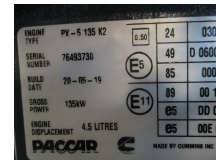

Konstruktie	Motor
Id	2889729
Kilometerstand	0 km
Kraftstoffart	Übrig
Allgemeiner Zustand	Sehr gut
Technischer Zustand	Sehr gut
Optischer Zustand	Sehr gut
Seriennummer	1721224 PX -5 135 K2 DAF LF 180

Beschreibung

DAF LF 210 EURO 6 NIEUWE MOTOR 2 X OP VOORRAAD
 PART 1721224 PX -5 135 K2 DAF LF 180 PK
 WG 752 // 656 LOC SHOWROOM
 WIJ HEBBEN CA 100 NIEUWE MOTOR EN TRANSMISSIE OP VOORRAAD
 OOK CA 500 GEBRUIKTE MOTOR EN TRANSMISSIE EURO 6 & 5 OP VOORRAAD

ENGINE TYPE	PV - 5 135 K2	24	03002
SERIAL NUMBER	76483730	49	D 060011
BUILD DATE	20 - 05 - 19	85	00018
POWER POINT	135KW	89	00 115
ENGINE DISPLACEMENT	4.5 LITRES	ES	DD 001
		ES	00E 001

MADE BY CUMMINS INC.