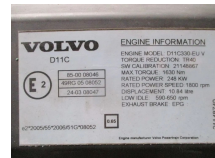

Konstruktie	Motor
Id	2890628
Kilometerstand	0 km
Kraftstoffart	Übrig
Allgemeiner Zustand	Gut
Technischer Zustand	Gut
Optischer Zustand	Gut
Seriennummer	22222916 // 21148867 // 85001915

Beschreibung

VOLVO FM 330 EURO 5 EEV

PART 22222916 // 21148867 // 85001915//

PART 85007915 // 85007987 // D11C330 EUV

WG 721 LOCATIE M -065

WIJ HEBBEN CA 100 NIEUWE MOTOR EN TRANSMISSIE OP
VOORRAAR

OOK CA 500 GEBRUIKTE MOTOR EN TRANSMISSIE EURO
6 & 5 OP VOORRAAD

VOLVO
D11C
ENGINE INFORMATION
ENGINE MODEL: D11C330-001
TORQUE REDUCTION: 10%
MAX. TORQUE: 2100 Nm
MAX. POWER: 248 kW
MAX. POWER RPM: 1900
DISPLACEMENT: 10.8 l
LOW OIL: 100 mm
EXHAUST BRAKE: EPIC