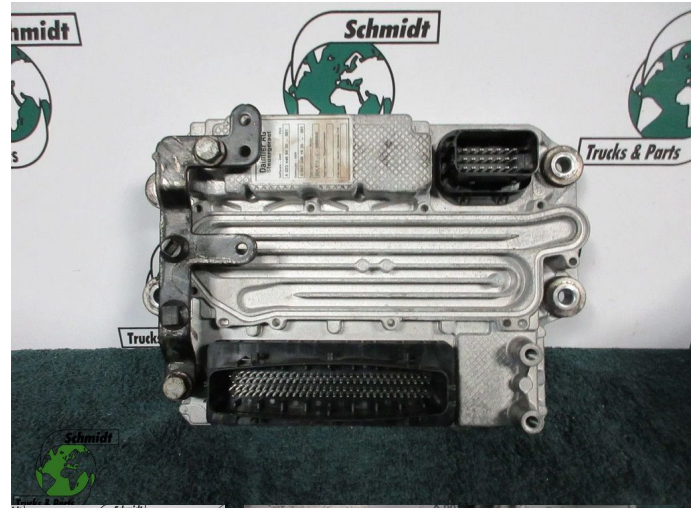

T.: [+31 24 378 00 44](tel:+31243780044)

E.: [info@schmidt-](mailto:info@schmidt-trucks.com)

trucks.com

De Ren 1

6562 JJ, Groesbeek

Nederland

Mercedes-Benz A 001 446 52 35 // A 023 448 84 35 // A 023 448 84 35 MOTOR EDC MODULEN

Konstruktie	Elektrik
Id	2891455
Kilometerstand	0 km
Kraftstoffart	Übrig
Allgemeiner Zustand	Gut
Technischer Zustand	Gut
Optischer Zustand	Gut
Seriennummer	A 001 446 52 35 / A 023 448 84 3

Beschreibung

MERCEDES BENZ 1221 EURO 6
 PART A 001 446 52 35 // A 023 448 84 35 // A 023 448 84 35
 WG 984 MCM2 MODULEN

MERCEDES BENZ 1221 EURO 6
 MCM2 MODULE
 A 001 446 52 35
 WG: 984