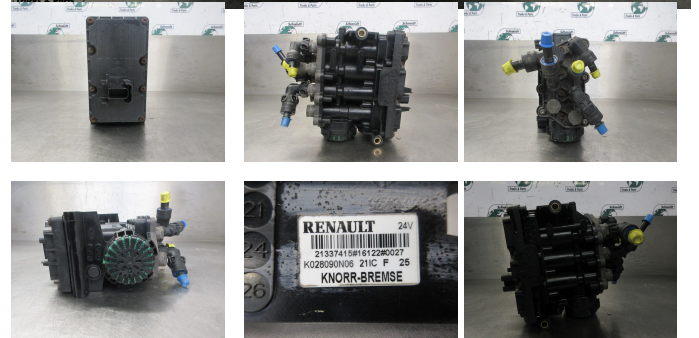

T.: [+31 24 378 00 44](tel:+31243780044)

E.: [info@schmidt-](mailto:info@schmidt-trucks.com)

trucks.com

De Ren 1

6562 JJ, Groesbeek

Nederland

Renault 21337415 LUCHTVENTIEL RENAULT T 460 EURO 6

Konstruktie	Luftsystem
Id	2893741
Kilometerstand	0 km
Kraftstoffart	Übrig
Allgemeiner Zustand	Gut
Technischer Zustand	Gut
Optischer Zustand	Gut
Seriennummer	21337415

Beschreibung

RENAULT T 460 EURO 6
PART 21337415
WG 1084

RENAULT 24V
21337415
K028080N06 21IC F 25
KNORR-BREMSE