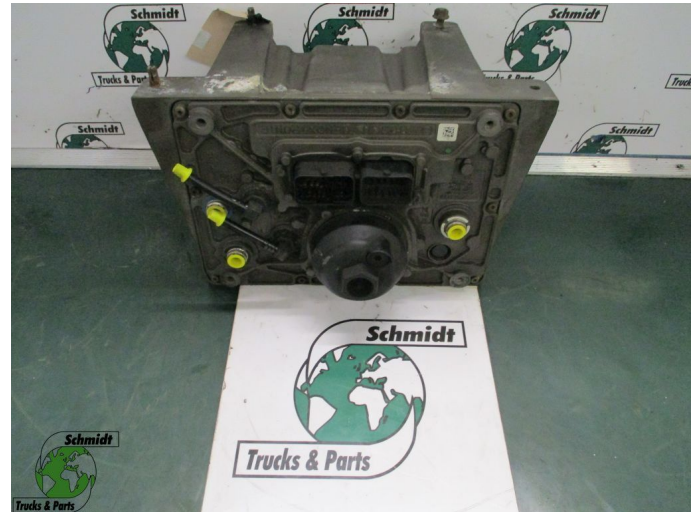

## DAF 1693191 / 1791540/1791540 ADBLUE POMP

<b>Construction</b>	Electronics
<b>Id</b>	2876907
<b>Mileage</b>	0 km
<b>Fuel</b>	Other
<b>General state</b>	Good
<b>Technical state</b>	Good
<b>Optical state</b>	Good
<b>Serial number</b>	1693191 / 1791540

### Description

DAF XF / CF Adblue pump

PART 1693191 / 1791540 / 1795140

WG 186 // 224 // 384 // 651 //