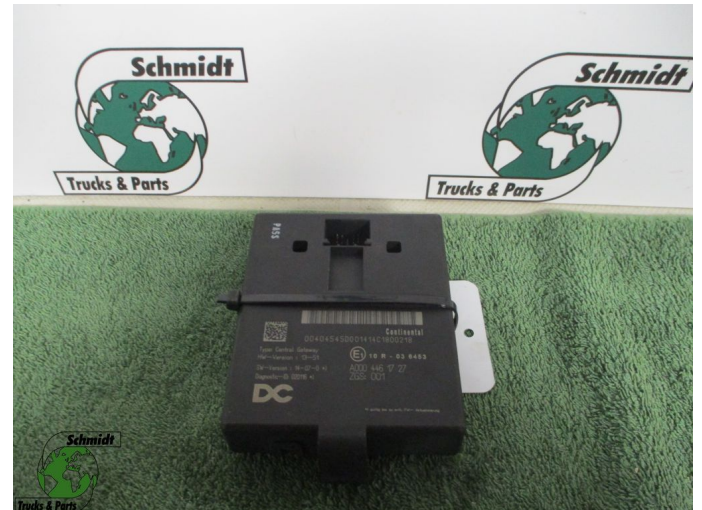

T.: [+31 24 378 00 44](tel:+31243780044)

E.: [info@schmidt-](mailto:info@schmidt-trucks.com)

trucks.com

De Ren 1

6562 JJ, Groesbeek

Nederland

Mercedes-Benz A 000 446 17 27 CENTRAL GATEWAY - ZGS 001

Construction	Electronics
Id	2878960
Mileage	0 km
Fuel	Other
General state	Good
Technical state	Good
Optical state	Good
Serial number	A 000 446 17 27

Description

MERCEDES-BENZ CENTRAL GATEWAY - ZGS 001

PART NR: A 000 446 17 27

WG 511 // 510 // 686 / 805

VAT 03