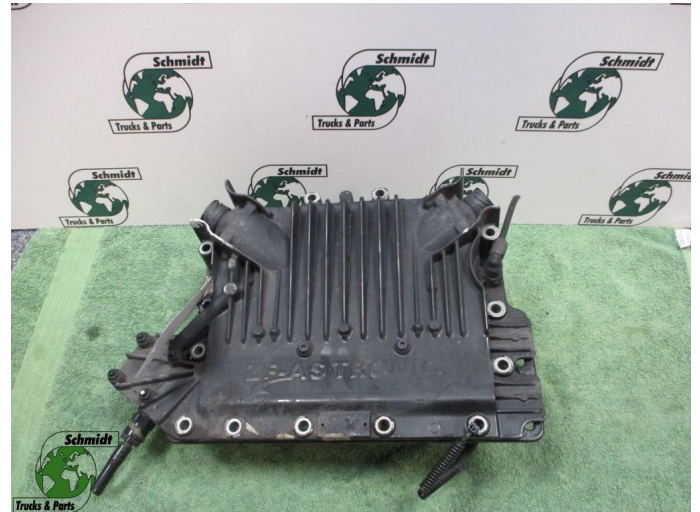

T.: [+31 24 378 00 44](tel:+31243780044)

E.: [info@schmidt-](mailto:info@schmidt-trucks.com)

trucks.com

De Ren 1

6562 JJ, Groesbeek

Nederland

MAN 81.25809-7457/7614/7657 SCHAKEL MODULATOR

Construction	Clutch part
Id	2878986
Mileage	0 km
Fuel	Other
General state	Good
Technical state	Good
Optical state	Good
Serial number	81.25809-7457

Description

MAN SCHAKEL MODULATOR

PART NR: 81.25809-7457/81.25809-7614/81.25809-7657

WG 703