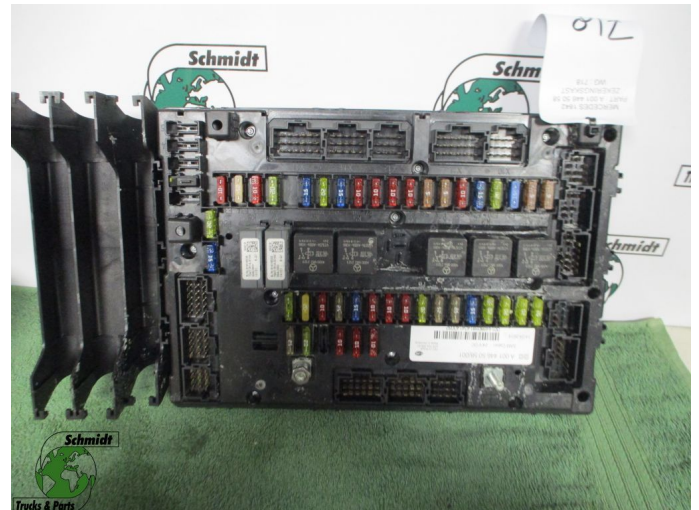

## Mercedes-Benz A 001 446 50 58 ZEKERINGKAST MERCEDES BENZ 1842 MP 4

Construction	Fuse box
Id	2879141
Mileage	0 km
Fuel	Other
General state	Good
Technical state	Good
Optical state	Good
Serial number	A 001 446 50 58

### Description

MERCEDES-BENZ ZEKERINGKAST

PART NR: A 001 446 50 58

WG 718