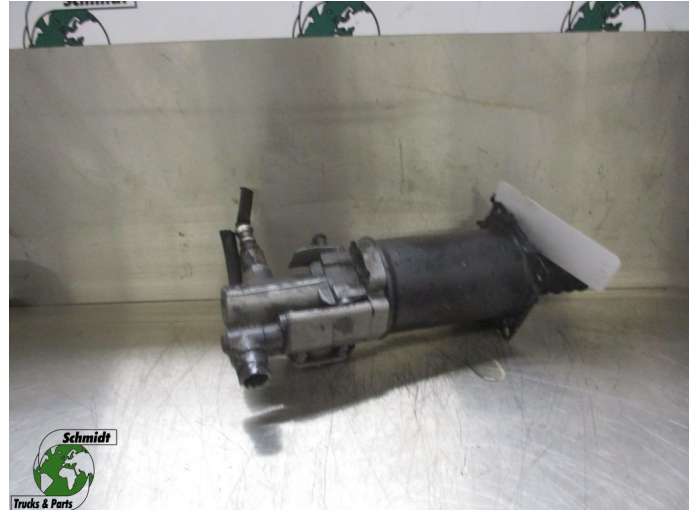

T.: [+31 24 378 00 44](tel:+31243780044)

E.: [info@schmidt-](mailto:info@schmidt-trucks.com)

trucks.com

De Ren 1

6562 JJ, Groesbeek

Nederland

MAN TGL 81.30725-6114 // 9114 KOPPELINGSPOMP

Construction	Clutch part
Id	2879314
Mileage	0 km
Fuel	Other
General state	Good
Technical state	Good
Optical state	Good
Serial number	81.30725-6114

Description

MAN TGL KOPPELINGSPOMP

PART NR: 81.30725-6114 / 9114

WG 727