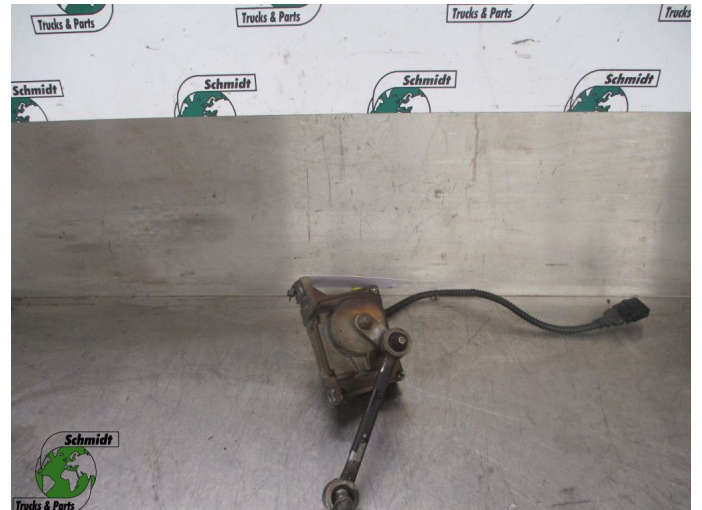

## Mercedes-Benz ANTOS A 470 150 06 94 EGR ACTUATOR EURO 6

<b>Construction</b>	Engine part
<b>Id</b>	2880826
<b>Mileage</b>	0 km
<b>Fuel</b>	Other
<b>General state</b>	Good
<b>Technical state</b>	Good
<b>Optical state</b>	Good
<b>Serial number</b>	A 470 150 06 94

### Description

MERCEDES BENZ ANTOS EGR ACTUATOR  
EURO 6

PART NR: A 470 150 06 94

WG: 511 / P11 / 639 / 759