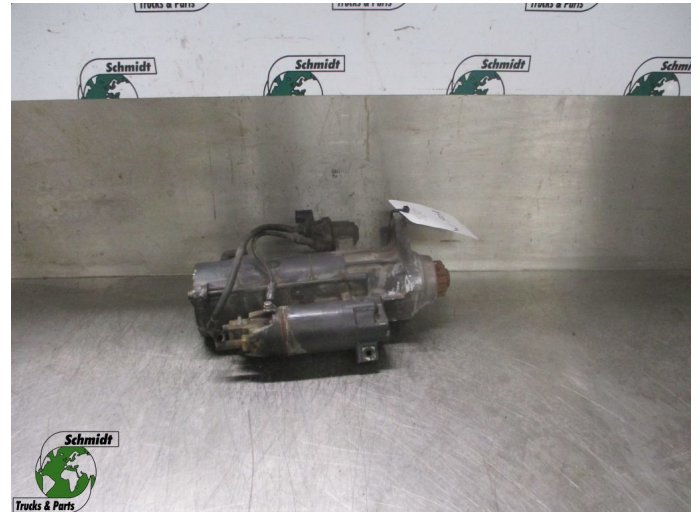

T.: [+31 24 378 00 44](tel:+31243780044)

E.: [info@schmidt-](mailto:info@schmidt-trucks.com)

trucks.com

De Ren 1

6562 JJ, Groesbeek

Nederland

Renault T 460 5010508443 START MOTOR EURO 6

Construction	Starting motor
Id	2880832
Mileage	0 km
Fuel	Other
General state	Good
Technical state	Good
Optical state	Good
Serial number	5010508443

Description

RENAULT T 460 START MOTOR
EURO 6

PART NR: 5010508443

WG: 709