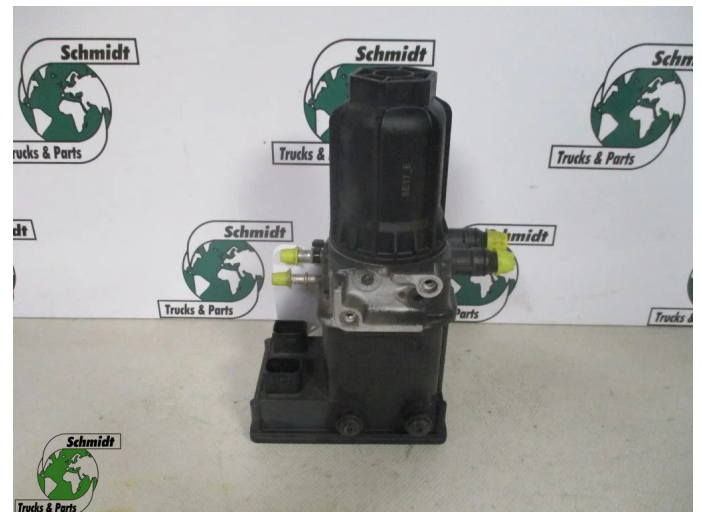

T.: [+31 24 378 00 44](tel:+31243780044)

E.: [info@schmidt-](mailto:info@schmidt-trucks.com)

trucks.com

De Ren 1

6562 JJ, Groesbeek

Nederland

Mercedes-Benz A 000 140 33 78 ADBLUE POMP MERCEDES BENZ ACTROS EURO 6

Construction	Fuel system
Id	2881735
Mileage	0 km
Fuel	Other
General state	Good
Technical state	Good
Optical state	Good
Serial number	A 000 140 33 78

Description

MERCEDES BENZ ADBLUE POMP NIEUWE EN GEBRUIKTE
OP VOORRAAD!!!

ACTROS ANTOS ATEGO EURO 6

PART NR: A 000 140 33 78

WG: 676// 525// 557// X7// 447// 478// 767// 755// 718// 768//

729// 650

NIEUWE: 3X OP VOORRAAD ZONDER WG