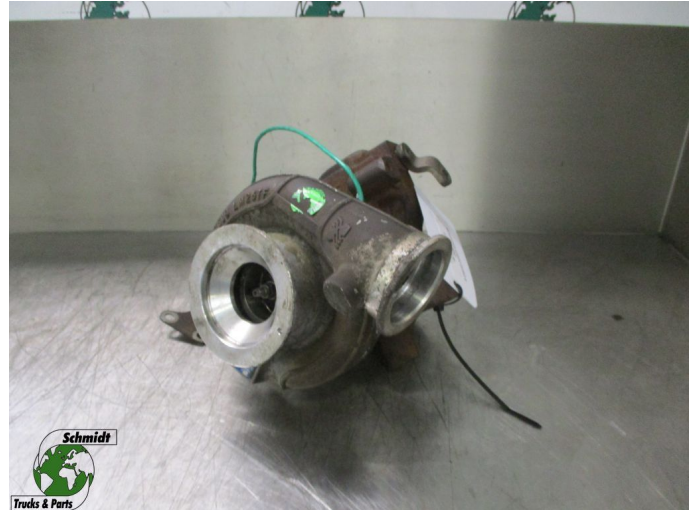

## Mercedes-Benz ATEGO A 934 090 11 80 TURBO EURO 6

Construction	Turbo
Id	2882305
Mileage	0 km
Fuel	Other
General state	Good
Technical state	Good
Optical state	Good
Serial number	A 934 090 11 80

### Description

MERCEDES ATEGO TURBO  
EURO 6

PART NR: A 934 090 11 80

WG P4