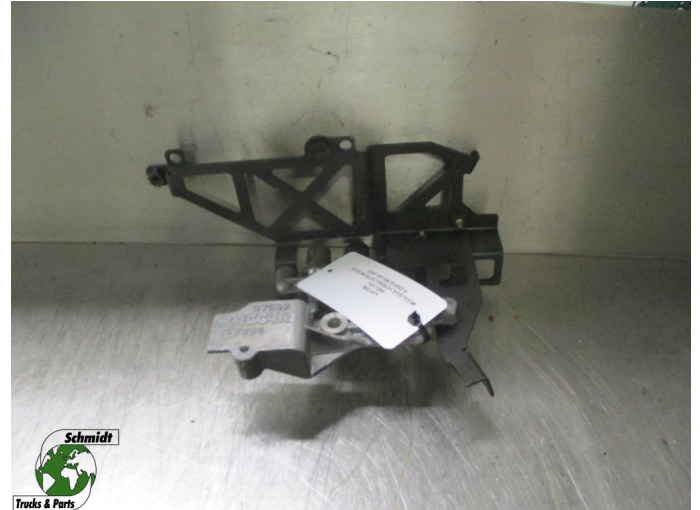

T.: [+31 24 378 00 44](tel:+31243780044)

E.: [info@schmidt-](mailto:info@schmidt-trucks.com)

trucks.com

De Ren 1

6562 JJ, Groesbeek

Nederland

DAF XF106 1917284 STEUN ELECTRISCH SYSTEEM EURO 6

Construction	Engine part
Id	2882466
Mileage	0 km
Fuel	Other
General state	Good
Technical state	Good
Optical state	Good
Serial number	1917284

Description

DAF XF106 STEUN ELECTRISCH SYSTEEM
EURO 6

PART NR: 1917284

WG 671