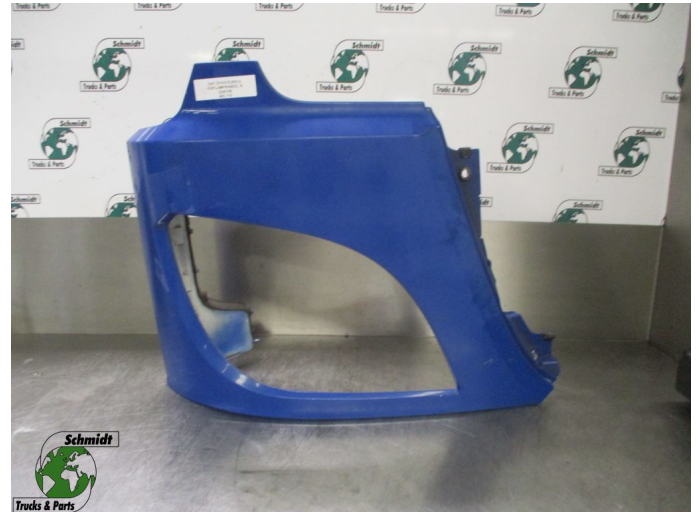

## DAF CF 2246198 KOPLAMPPANEEL RECHTS EURO 6

<b>Construction</b>	Cab part
<b>Id</b>	2882472
<b>Mileage</b>	0 km
<b>Fuel</b>	Other
<b>General state</b>	Good
<b>Technical state</b>	Good
<b>Optical state</b>	Good
<b>Serial number</b>	2246198

### Description

DAF CF KOPLAMPPANEEL  
EURO 6

PART NR: 2246198

WG 779