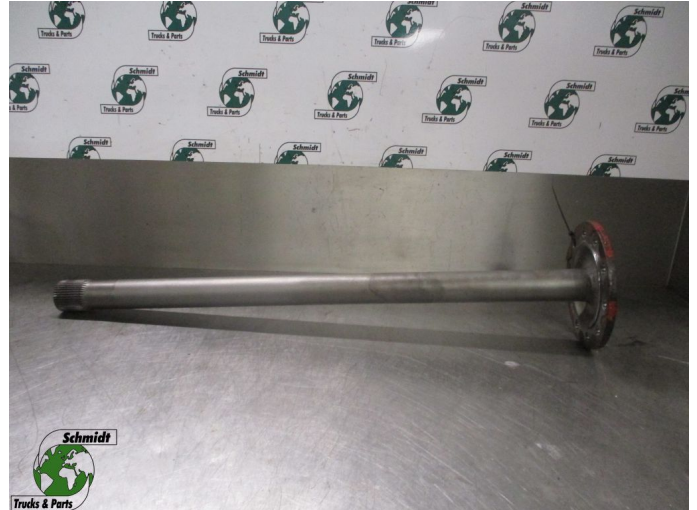

## Mercedes-Benz ACTROS A 948 357 11 01 STEEKAS EURO 6

<b>Construction</b>	Drive train part
<b>Id</b>	2882561
<b>Mileage</b>	0 km
<b>Fuel</b>	Other
<b>General state</b>	Good
<b>Technical state</b>	Good
<b>Optical state</b>	Good
<b>Serial number</b>	A 948 357 11 01

### Description

MERCEDES ACTROS STEEKAS ZONDER SPER  
EURO 6

PART NR: A 948 357 11 01

WG 707 / 856 / 632 / 650 / 729 / 693