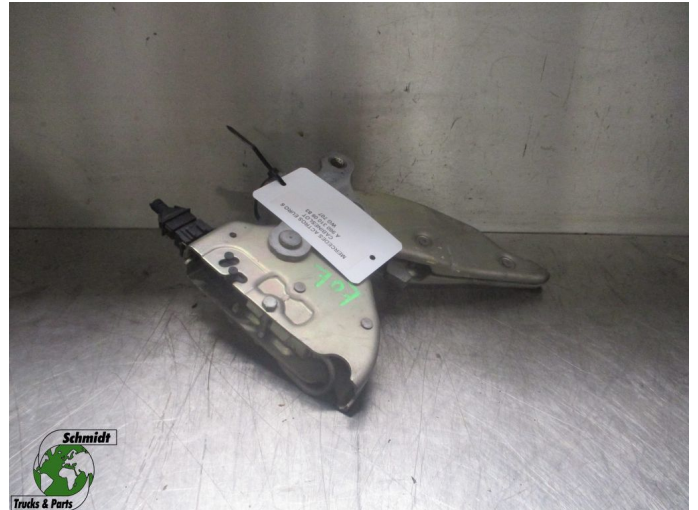

T.: [+31 24 378 00 44](tel:+31243780044)

E.: [info@schmidt-](mailto:info@schmidt-trucks.com)

trucks.com

De Ren 1

6562 JJ, Groesbeek

Nederland

Mercedes-Benz ACTROS A 960 310 09 83 CABINESLOT EURO 6

Construction	Cab part
Id	2882573
Mileage	0 km
Fuel	Other
General state	Good
Technical state	Good
Optical state	Good
Serial number	A 960 310 09 83

Description

MERCEDES ACTROS CABINESLOT
EURO 6

PART NR: A 960 310 09 83
WG 707