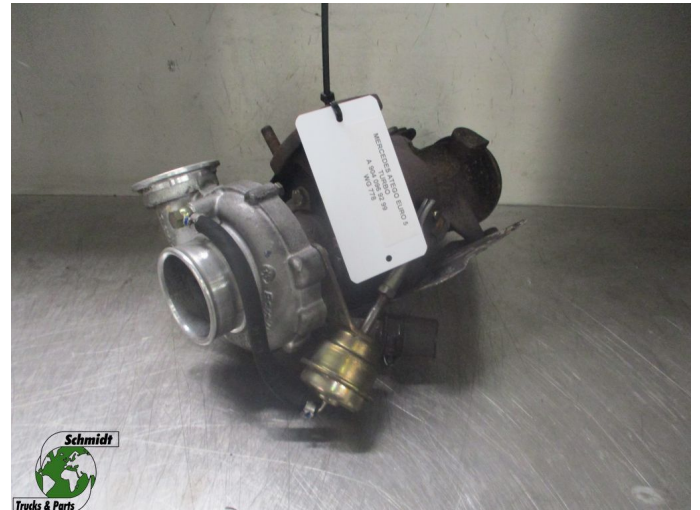

T.: [+31 24 378 00 44](tel:+31243780044)

E.: [info@schmidt-](mailto:info@schmidt-trucks.com)

trucks.com

De Ren 1

6562 JJ, Groesbeek

Nederland

Mercedes-Benz ATEGO A 904 096 92 99 TURBO EURO 5

Construction	Turbo
Id	2882575
Mileage	0 km
Fuel	Other
General state	Good
Technical state	Good
Optical state	Good
Serial number	A 904 096 92 99

Description

MERCEDES ATEGO TURBO
EURO 5

PART NR: A 904 096 92 99

WG 778