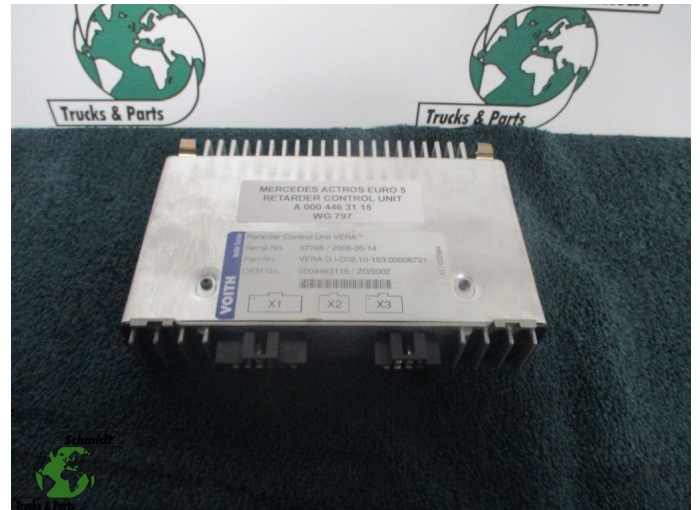

T.: [+31 24 378 00 44](tel:+31243780044)

E.: [info@schmidt-](mailto:info@schmidt-trucks.com)

trucks.com

De Ren 1

6562 JJ, Groesbeek

Nederland

Mercedes-Benz ACTROS A 000 446 31 15 RETARDER CONTROL UNIT

| | |
|-----------------|-----------------|
| Construction | Electronics |
| Id | 2883312 |
| Mileage | 0 km |
| Fuel | Other |
| General state | Good |
| Technical state | Good |
| Optical state | Good |
| Serial number | A 000 446 31 15 |

Description

MERCEDES ACTROS RETARDER CONTROL UNIT
EURO 5

PART NR: A 000 446 31 15

WG 797