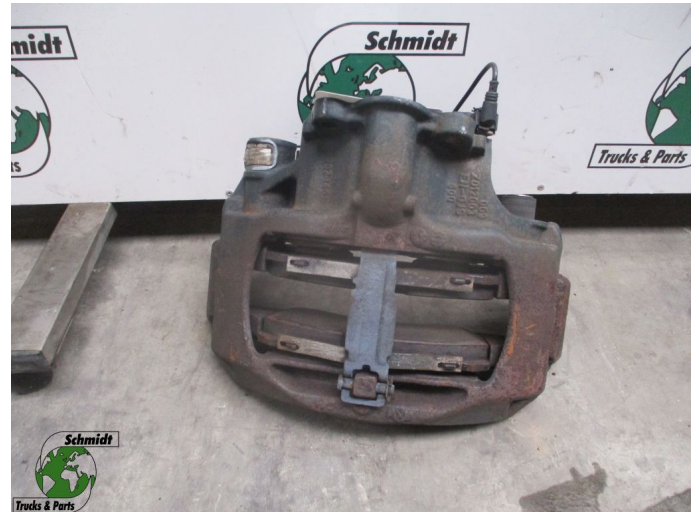

T.: [+31 24 378 00 44](tel:+31243780044)

E.: [info@schmidt-](mailto:info@schmidt-trucks.com)

trucks.com

De Ren 1

6562 JJ, Groesbeek

Nederland

Iveco HIWAY 5801341082 REMKLAUW RA EURO 6

Construction	Brake caliper
Id	2883610
Mileage	0 km
Fuel	Other
General state	Good
Technical state	Good
Optical state	Good
Serial number	5801341082

Description

IVECO HIWAY REMKLAUW
EURO 6

PART NR: 5801341082

WG 737 RK 068