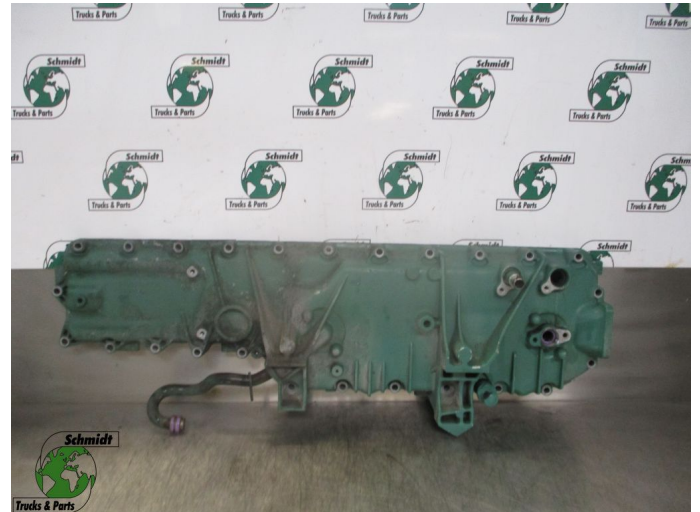

T.: [+31 24 378 00 44](tel:+31243780044)

E.: [info@schmidt-](mailto:info@schmidt-trucks.com)

trucks.com

De Ren 1

6562 JJ, Groesbeek

Nederland

Volvo 21905923 MOTOR DEEL FH FM EURO 6

Construction	Engine part
Id	2884109
Mileage	0 km
Fuel	Other
General state	Good
Technical state	Good
Optical state	Good
Serial number	21905923

Description

VOLVO FH FM 460 EURO 6
PART 21905923
WG 594 / RM701