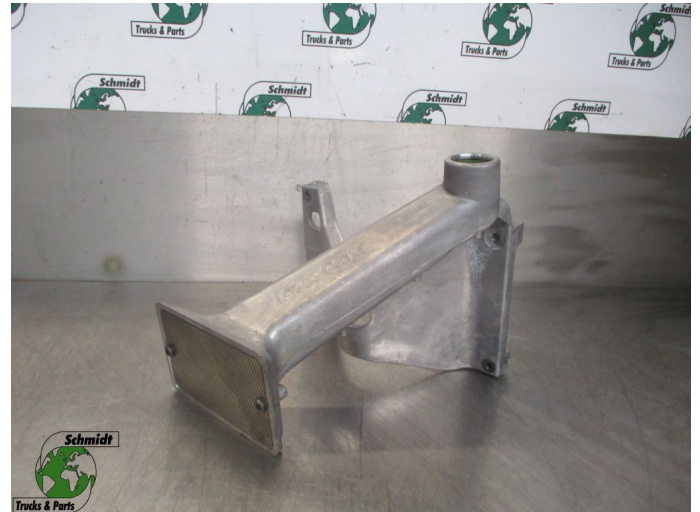

T.: [+31 24 378 00 44](tel:+31243780044)

E.: [info@schmidt-](mailto:info@schmidt-trucks.com)

trucks.com

De Ren 1

6562 JJ, Groesbeek

Nederland

DAF 1914400 AANVOEROLIEBUIS DAF MX 11 EURO 6

Construction	Engine part
Id	2884189
Mileage	0 km
Fuel	Other
General state	Good
Technical state	Good
Optical state	Good
Serial number	1914400

Description

DAF CF EURO 6 MX 11
PART 1914400
WG 673/793