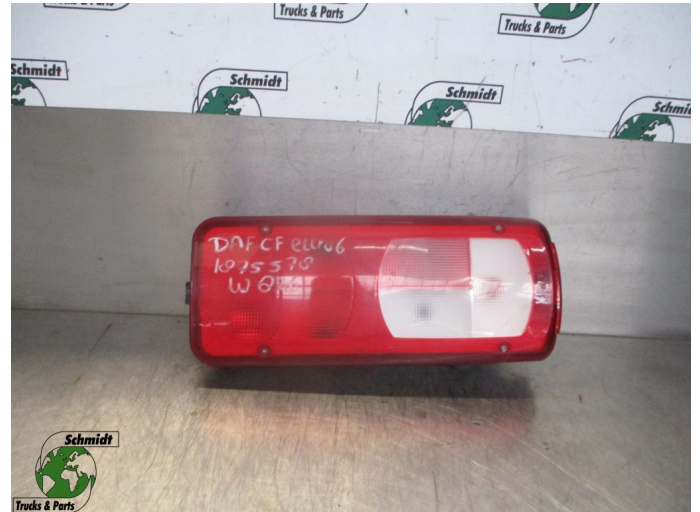

T.: [+31 24 378 00 44](tel:+31243780044)

E.: [info@schmidt-](mailto:info@schmidt-trucks.com)

trucks.com

De Ren 1

6562 JJ, Groesbeek

Nederland

DAF 1875578 ACHTERLAMP DAF CF XF LF

Construction	Rear light
Id	2884287
Mileage	0 km
Fuel	Other
General state	Good
Technical state	Good
Optical state	Good
Serial number	1875578

Description

DAF CF XF LF ACHTER LAMP
PART 1875578
WG 826