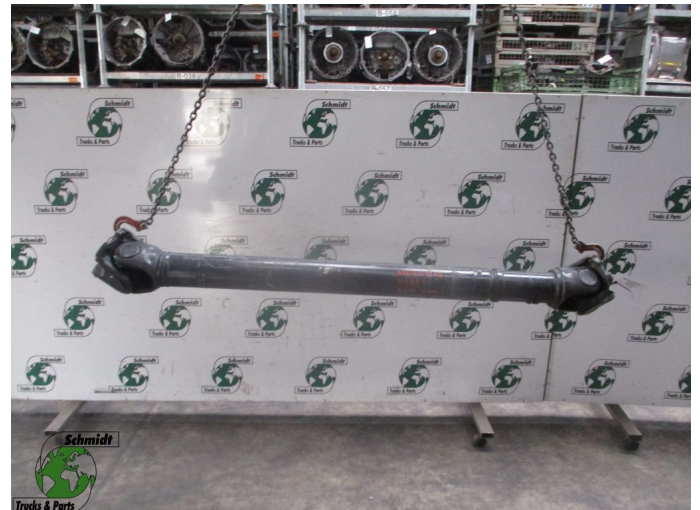

## Mercedes-Benz ACTROS A 661 410 51 02 AANDRIJFAS EURO 6 MODEL 2021

<b>Construction</b>	Drive shaft
<b>Id</b>	2884294
<b>Mileage</b>	0 km
<b>Fuel</b>	Other
<b>General state</b>	Good
<b>Technical state</b>	Good
<b>Optical state</b>	Good
<b>Serial number</b>	A 661 410 51 02