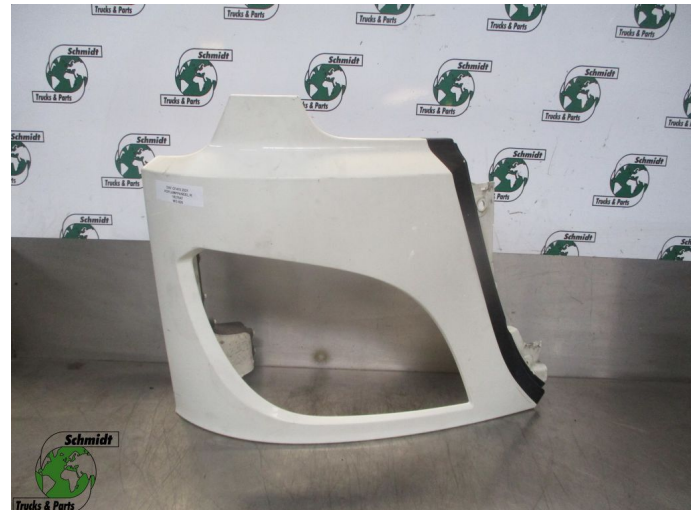

T.: [+31 24 378 00 44](tel:+31243780044)

E.: [info@schmidt-](mailto:info@schmidt-trucks.com)

trucks.com

De Ren 1

6562 JJ, Groesbeek

Nederland

DAF CF410 1837647 KOPLAMPPANEEL RECHTS EURO 6 MODEL 2021

Construction	Cab part
Id	2884323
Mileage	0 km
Fuel	Other
General state	Good
Technical state	Good
Optical state	Good
Serial number	1837647

Description

DAF CF410 KOPLAMPPANEEL RECHTS
EURO 6 MODEL 2021

PART NR: 1837647

WG 826